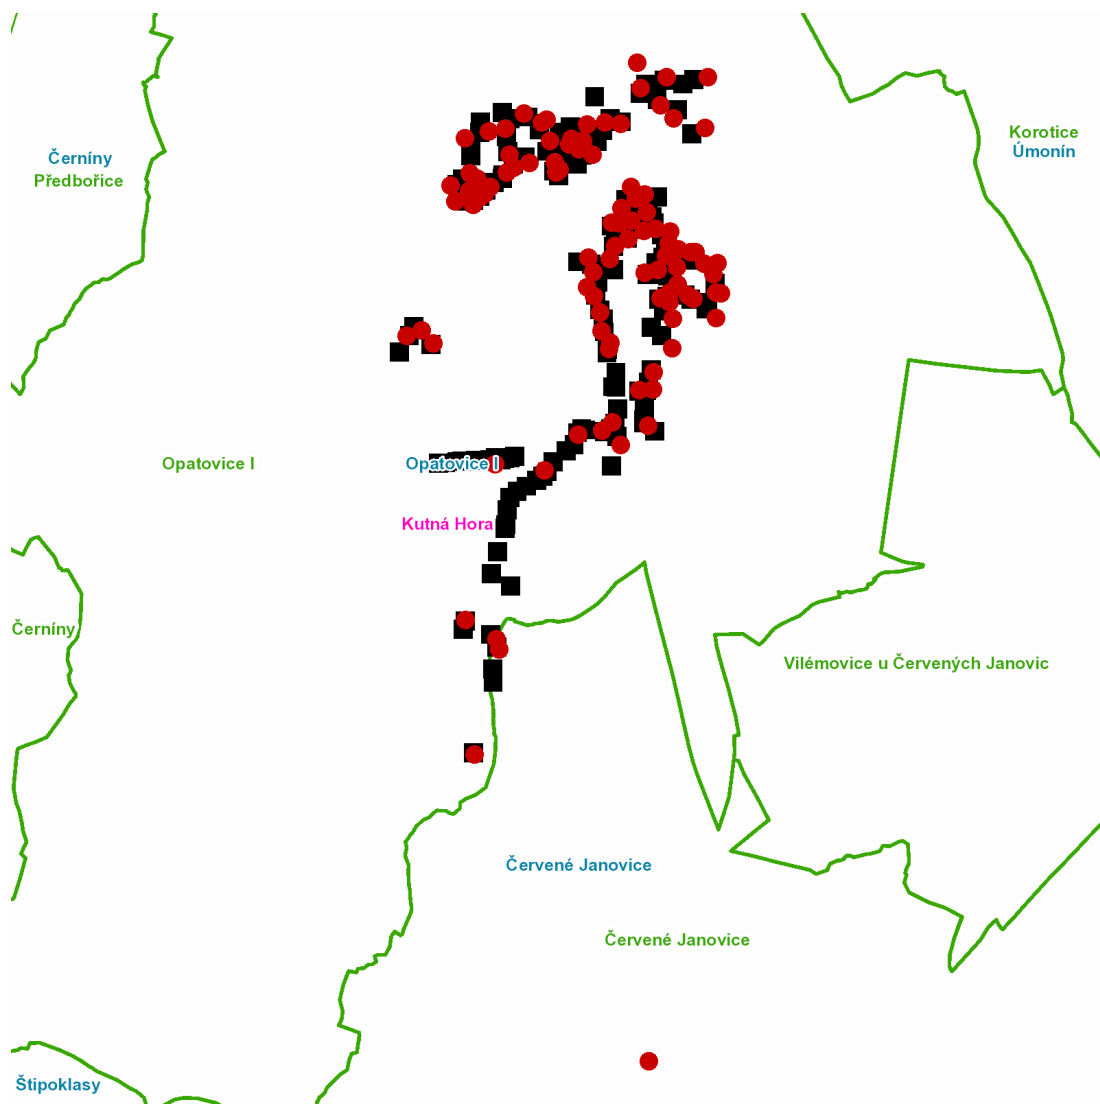

dne **27. 10. 2021** od **7:30** do **15:00** hodin

Plánovaná odstávka zahrnuje tyto lokality:**Červené Janovice** (okres Kutná Hora)

č. p. 36

č. ev. 144, 145

Opatovice I (okres Kutná Hora)

č. p. 1, 3, 4, 5, 6, 9, 13-17, 19-31, 33, 35, 37-43, 45, 47-56, 59, 60, 61, 62, 65, 66, 67, 74, 79, 80, 83-89, 91, 93, 94, 95, 96, 99, 100, 101, 103-107, 109, 110, 111, 113, 114, 116, 119, 120, 122

č. ev. 115, 121, 186

kat. území **Opatovice I** (kód **620882**): parcelní č. 95/2, 460, 680/3, 936, 940, 1137, 1173//18, 1173/4, 1173/8, 1173/14, 1173/19, 1173/22

UPOZORNĚNÍ

Dotčené zařízení distribuční soustavy je nutné i v době odstávky považovat za zařízení pod napětím, a proto vás žádáme o dodržení všech zásad bezpečnosti a provedení opatření potřebných k zamezení případných škod na zdraví a majetku. | Provozovatelé výroben elektřiny jsou povinni zajistit přerušení dodávky elektřiny z výroby do vypnutého úseku distribuční soustavy.

dne **27. 10. 2021** od **7:30** do **15:00** hodin

Orientační mapový podklad odstávkou dotčených lokalit

VYSVĚTLIVKY

- – adresy dotčené odstávkou elektřiny
- – místa připojení k elektrické síti dotčená odstávkou

INFORMACE ZASLÁNA

IDDS: 3hxby25 (Obec Červené Janovice)

IDDS: imgby5p (Obec Opatovice I)